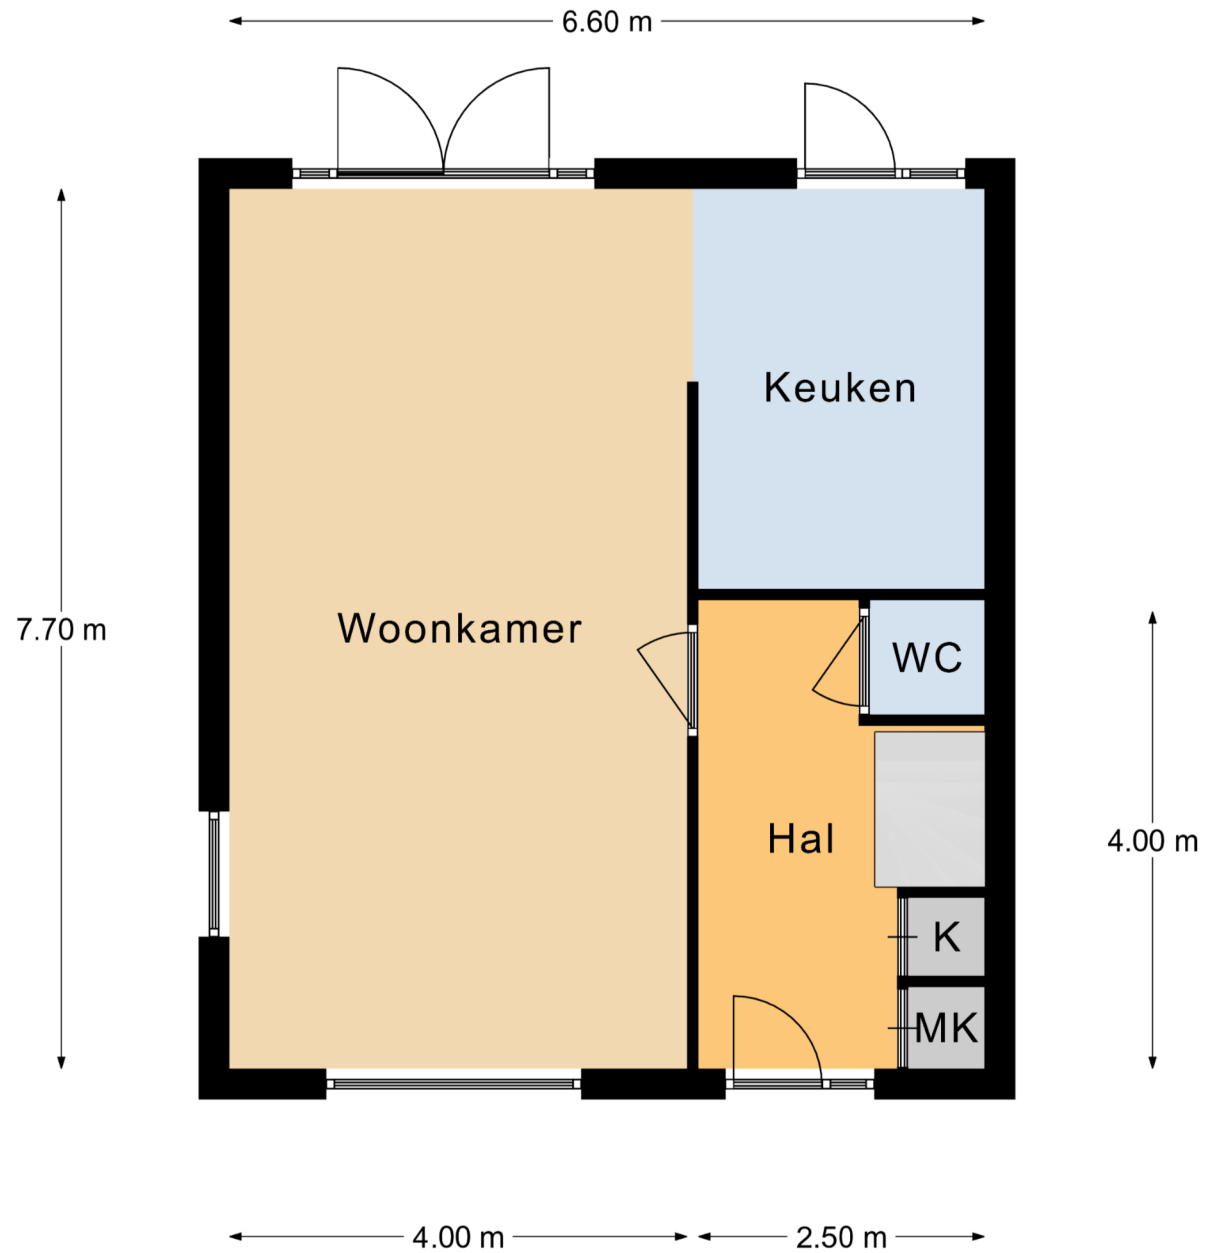

SLEEUWIJK 4254 AT Esdoornlaan 33

Begane Grond

Aan deze plattegronden kunnen geen rechten worden ontleend.

SLEEUWIJK 4254 AT Esdoornlaan 33

← 2.90 m →

1e Verdieping

Aan deze plattegronden kunnen geen rechten worden ontleend.

## Zolder

Aan deze plattegronden kunnen geen rechten worden ontleend.

Schoor/Garage

Aan deze plattegronden kunnen geen rechten worden ontleend.