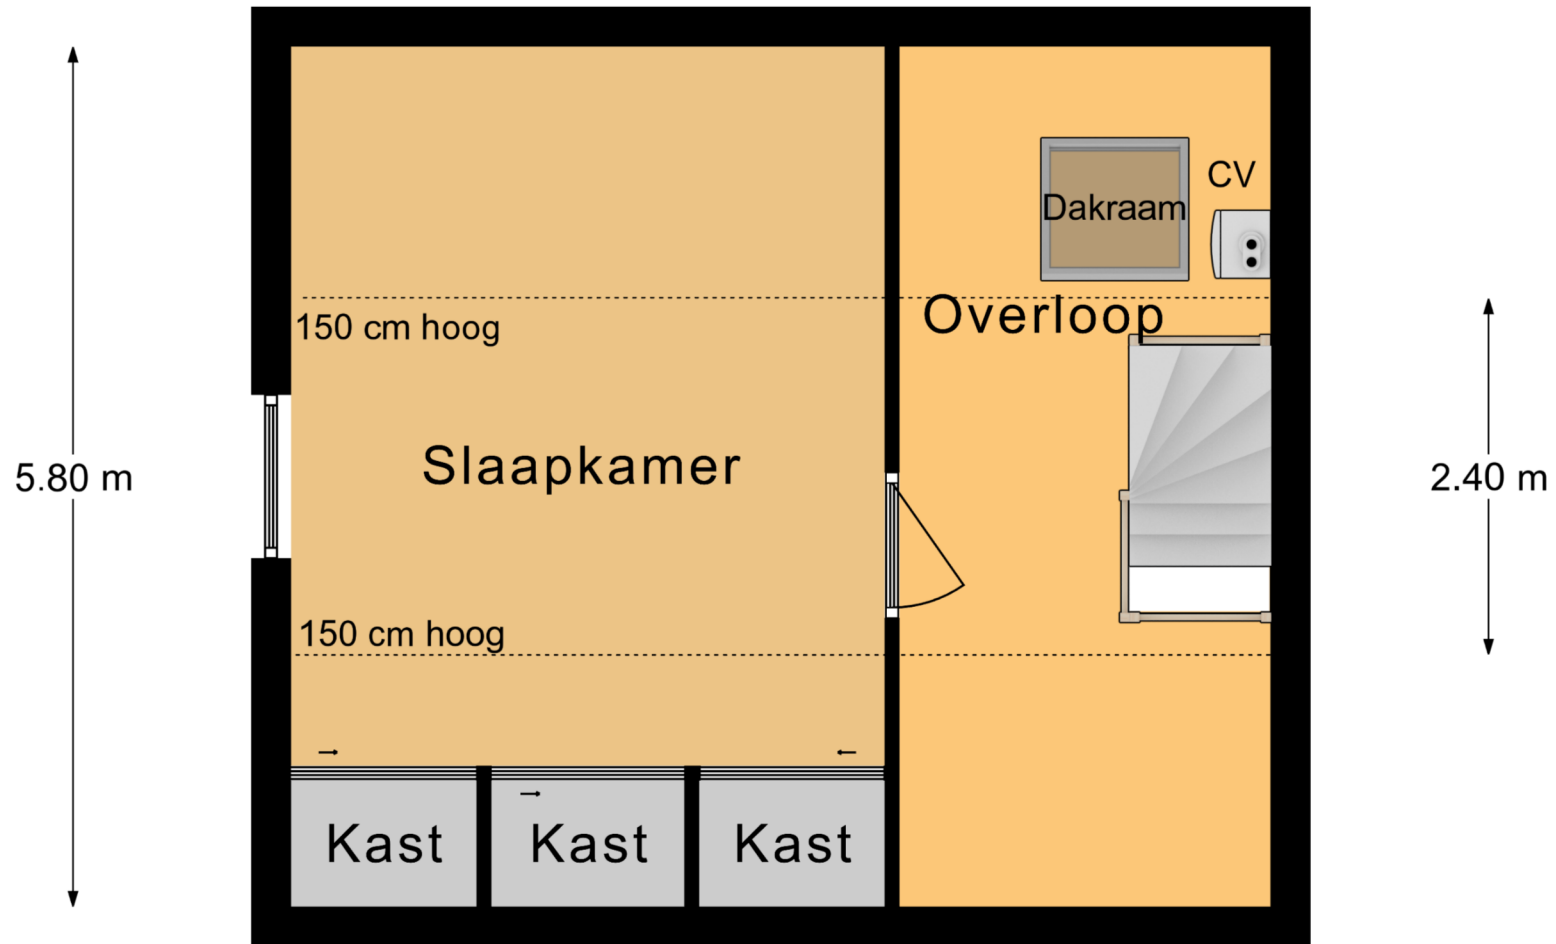

SLEEUWIJK 4254 AT Esdoornlaan 33

Begane Grond

Aan deze plattegronden kunnen geen rechten worden ontleend.

SLEEUWIJK 4254 AT Esdoornlaan 33

← 2.90 m →

1e Verdieping

Aan deze plattegronden kunnen geen rechten worden ontleend.