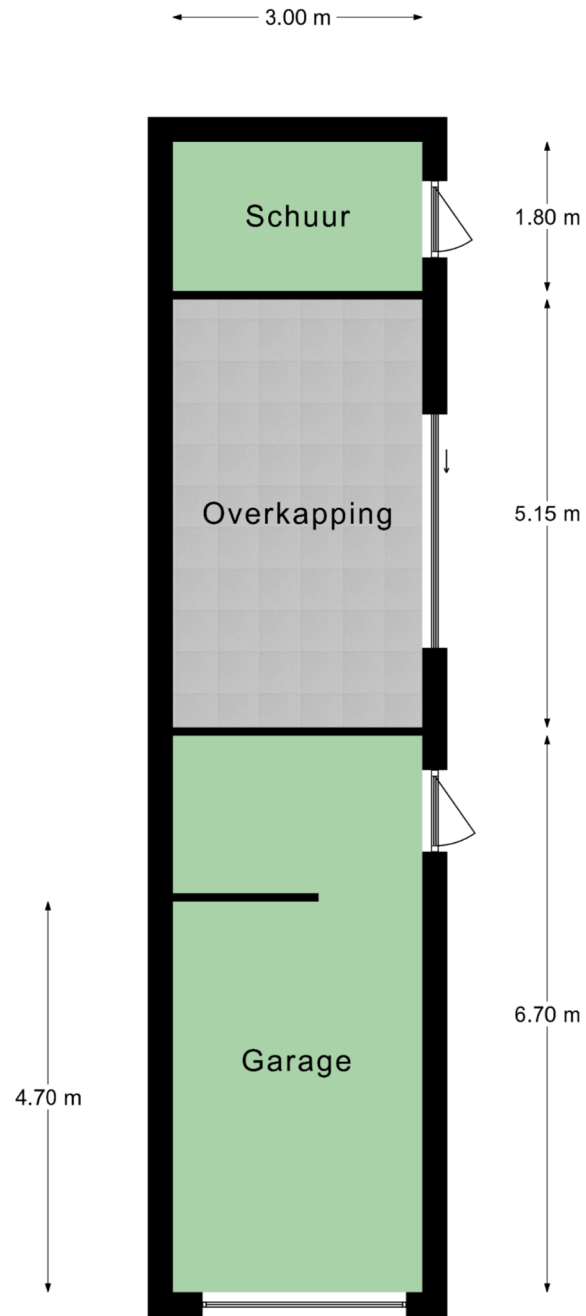

Schoor/Garage

Aan deze plattegronden kunnen geen rechten worden ontleend.