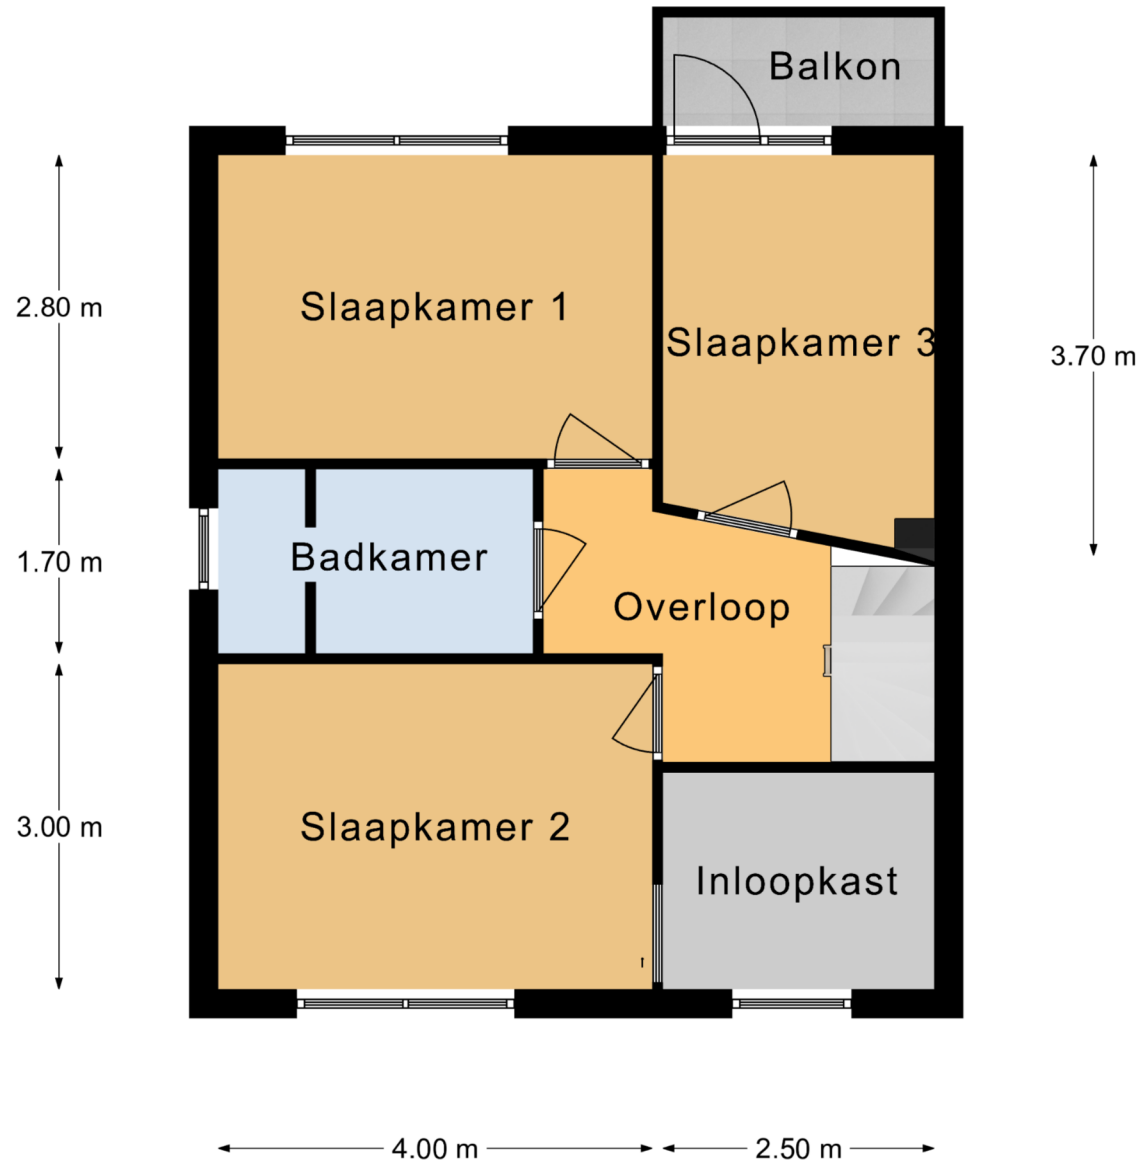

SLEEUWIJK 4254 AT Esdoornlaan 33

Begane Grond

Aan deze plattegronden kunnen geen rechten worden ontleend.

SLEEUWIJK 4254 AT Esdoornlaan 33

← 2.90 m →

1e Verdieping

Aan deze plattegronden kunnen geen rechten worden ontleend.